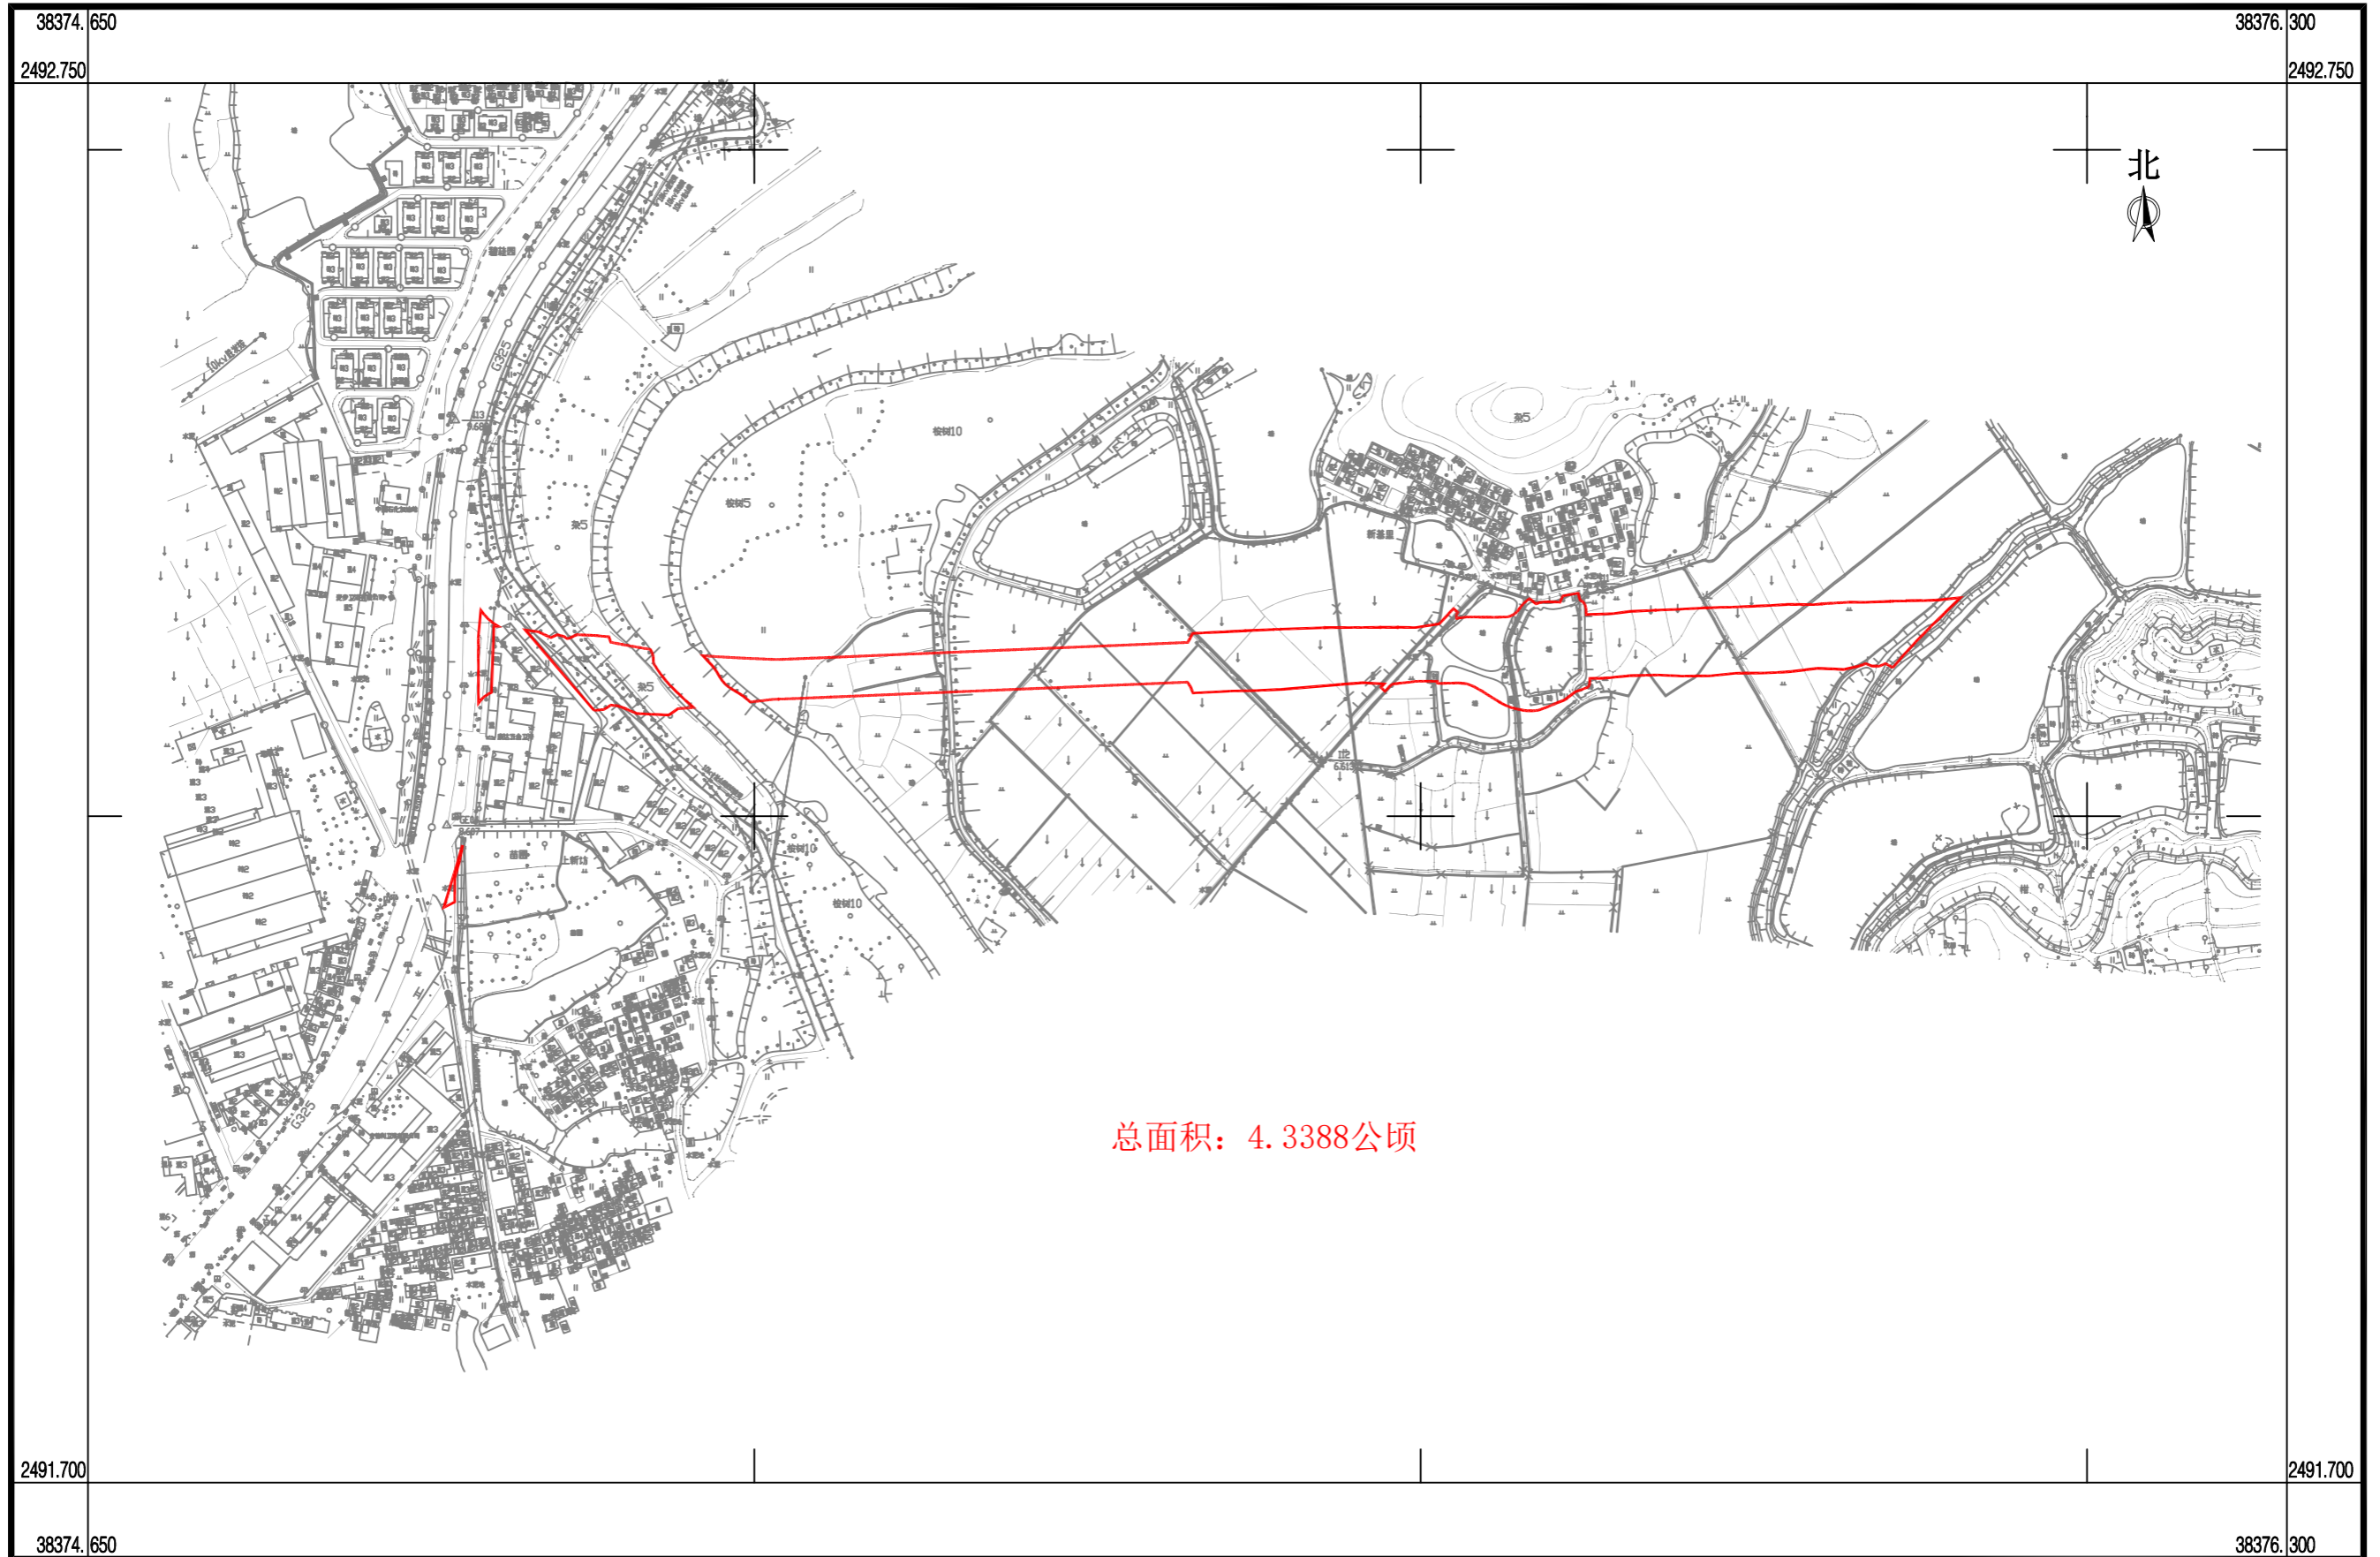

省道S532址山苍华村至新基村段（K46+708~K47+803）改建工程拟征收土地范围图

鹤山市址山镇新莲村上高坊股份经济合作社、鹤山市址山镇新莲村碧岗股份经济合作社、鹤山市址山镇新莲村水基股份经济合作社、
鹤山市址山镇新莲村新基股份经济合作社、鹤山市址山镇新莲村碧岗片股份经济合作社、鹤山市址山镇昆华村苍华第四股份经济合作社
鹤山市址山镇昆华村苍华第二股份经济合作社、鹤山市址山镇昆华村苍华第五股份经济合作社

总面积：4.3388公顷

广东华地自然空间规划研究有限公司