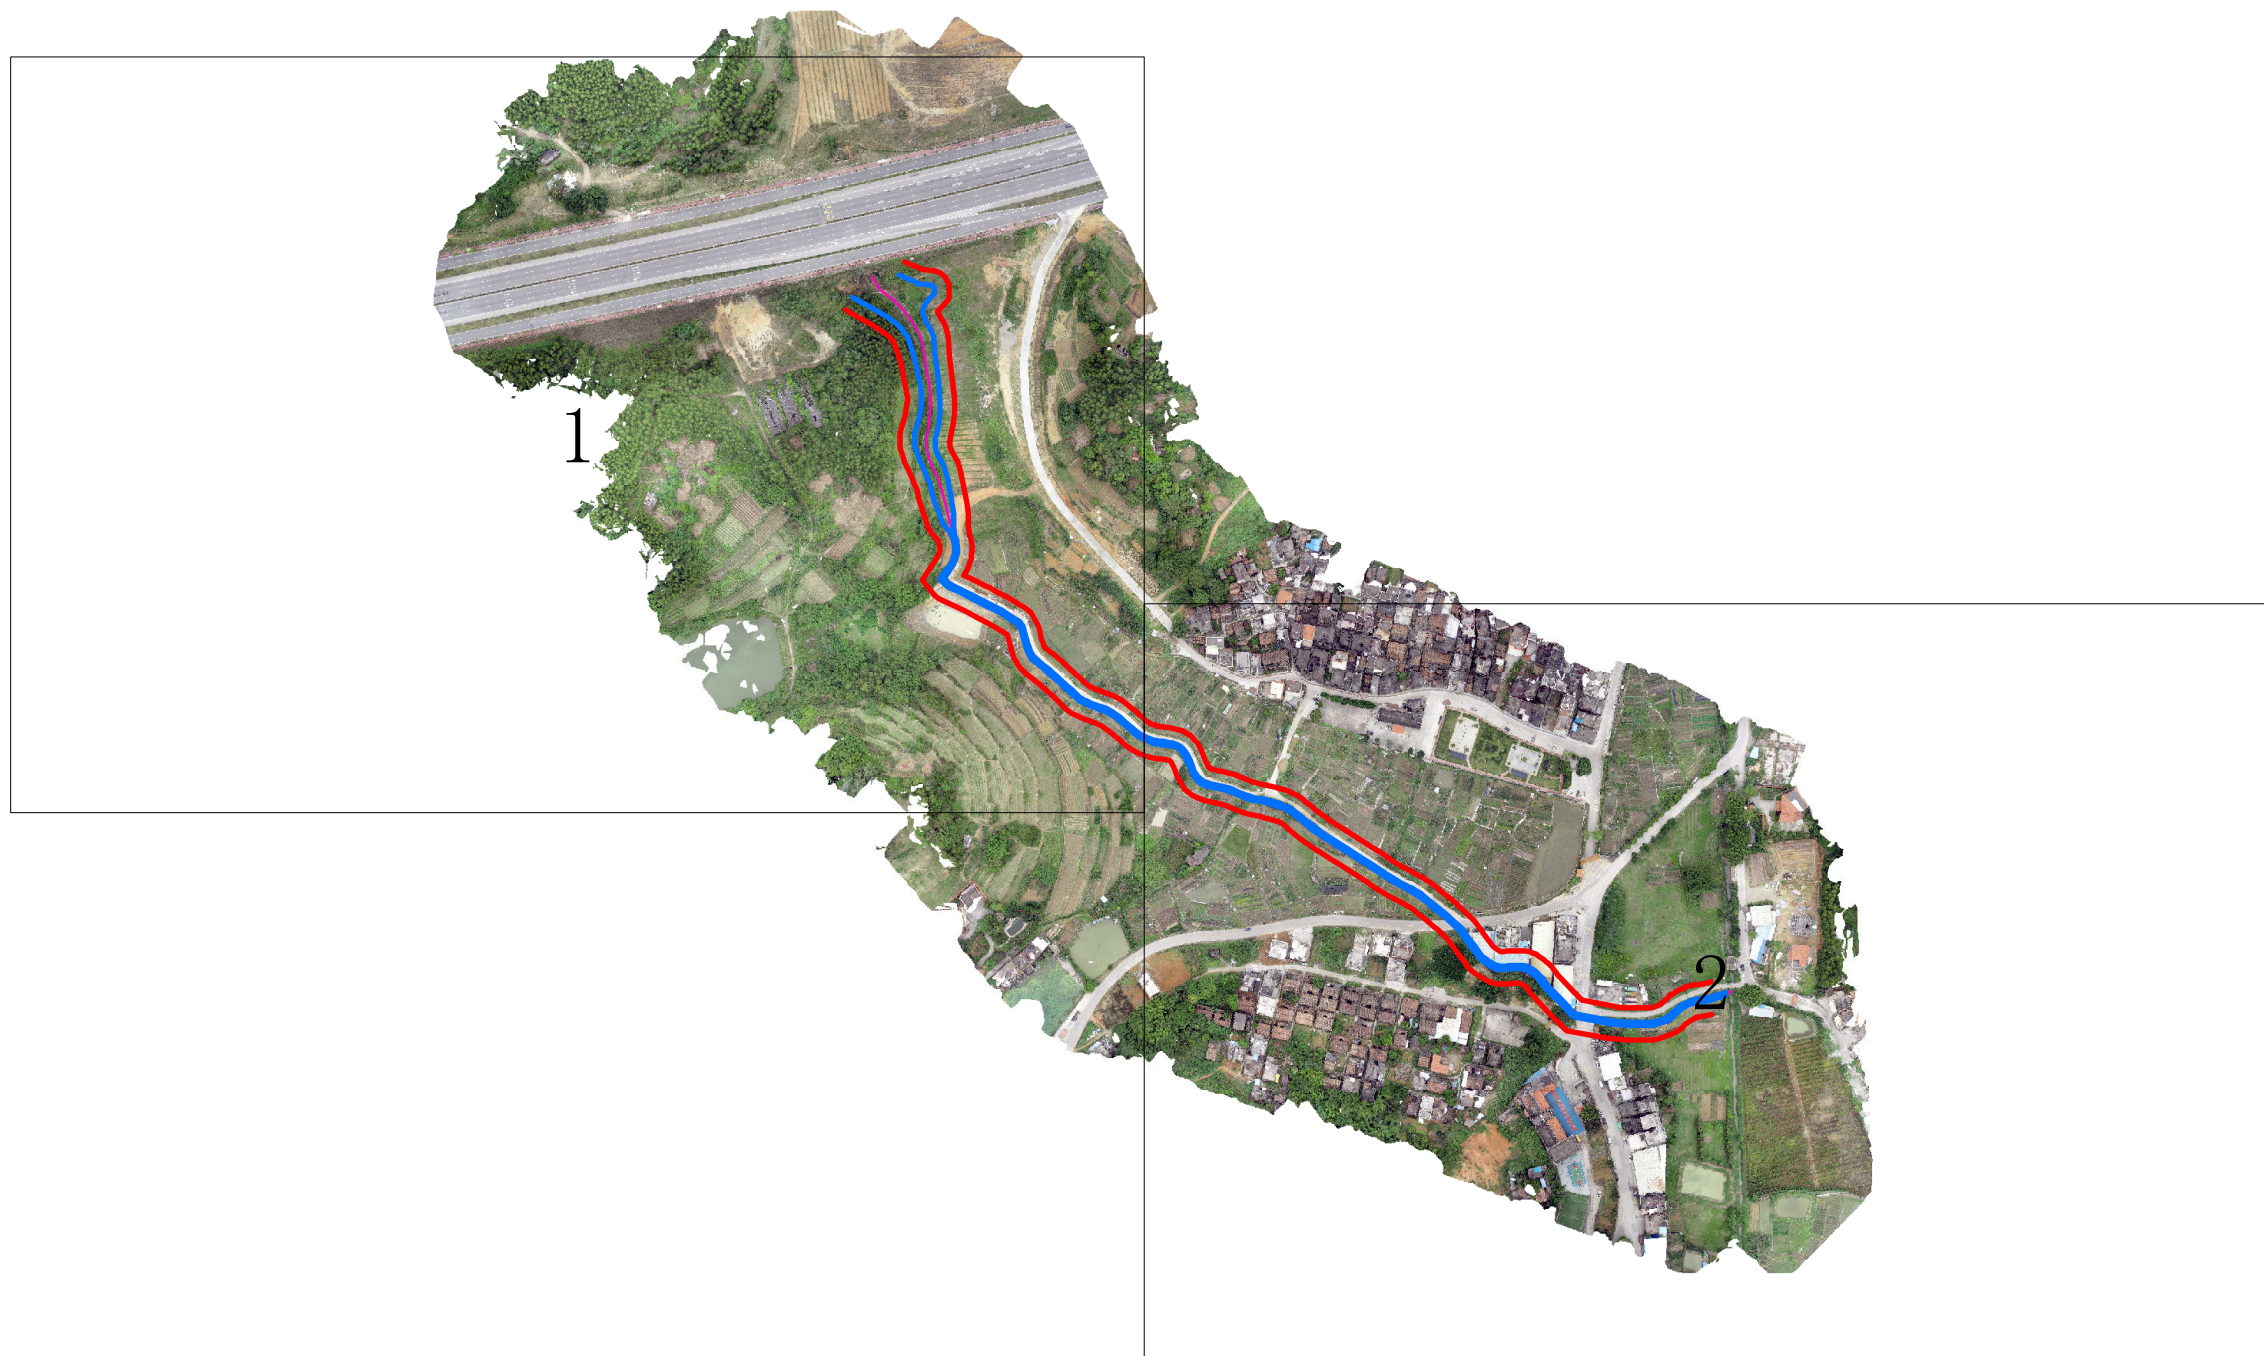

鹤山市建良河河道管理范围划定成果图 总图

图例

-  管理范围线
-  河道基准线
-  河道中心线

鹤山市建良河河道管理范围划定成果图 1/2

鹤山市建良河河道管理范围划定成果图 2/2