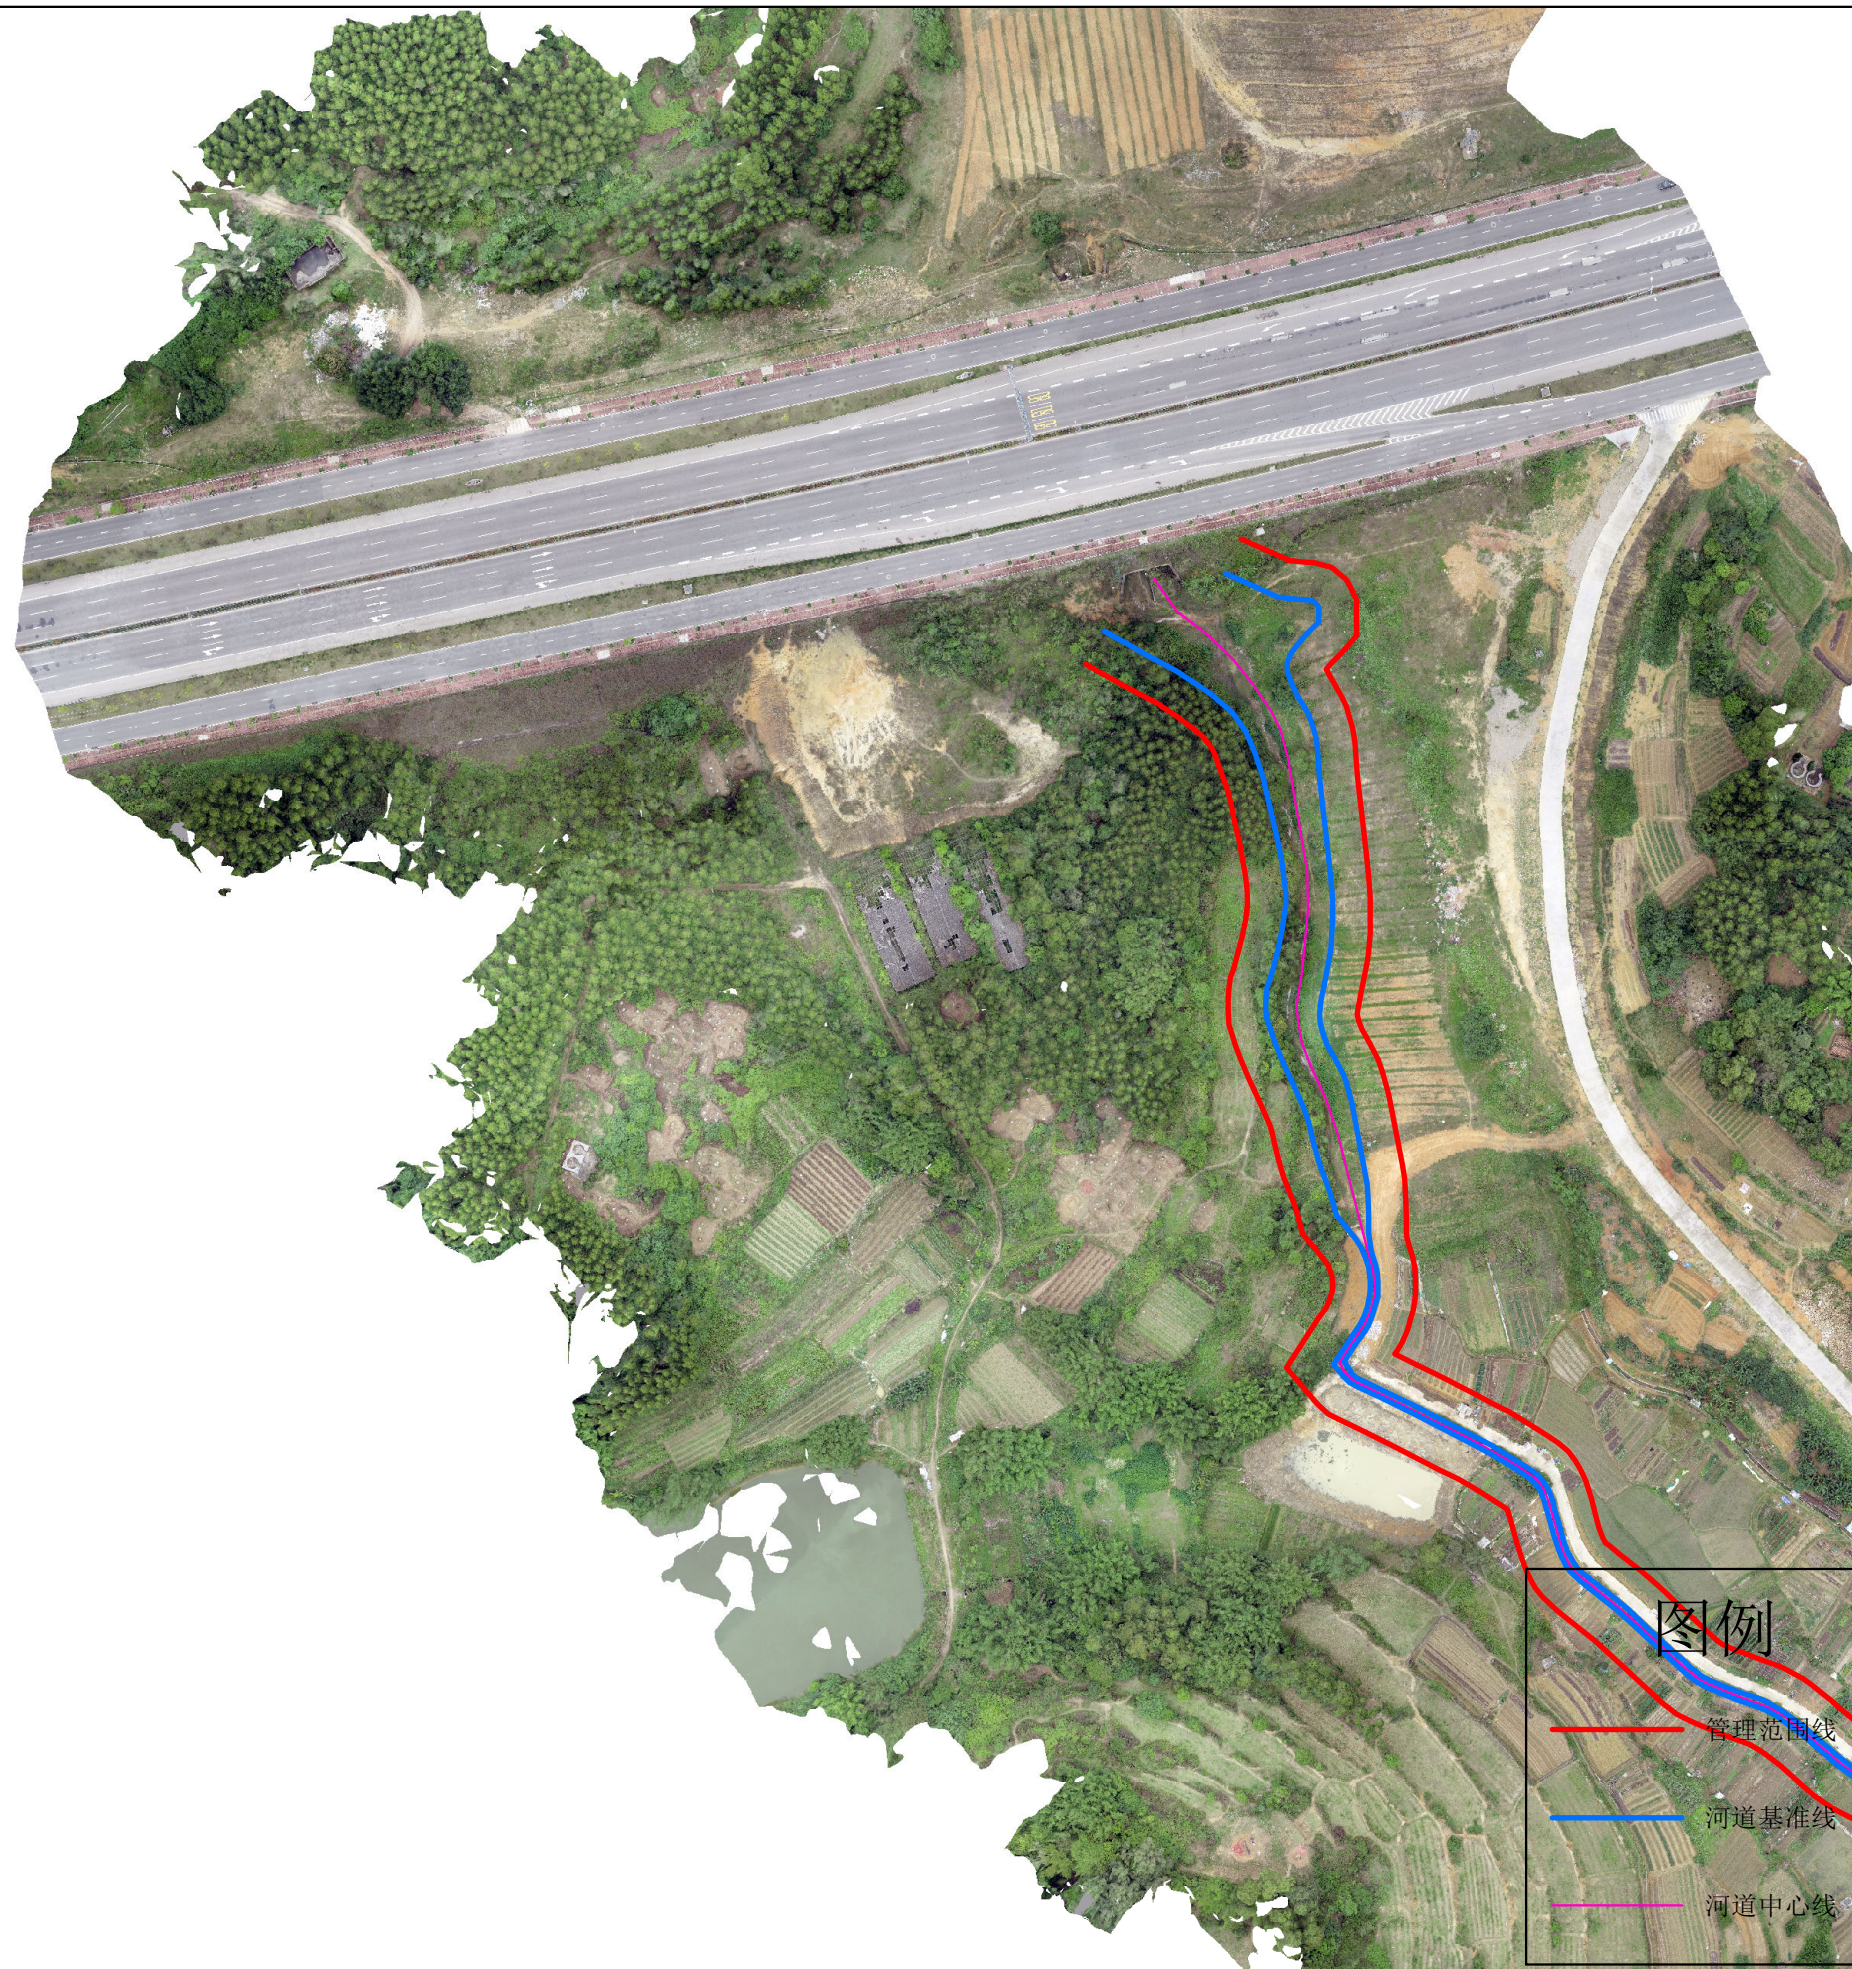

鹤山市建良河河道管理范围划定成果图 总图

图例

-  管理范围线
-  河道基准线
-  河道中心线

鹤山市建良河河道管理范围划定成果图 1/2

鹤山市建良河河道管理范围划定成果图 2/2